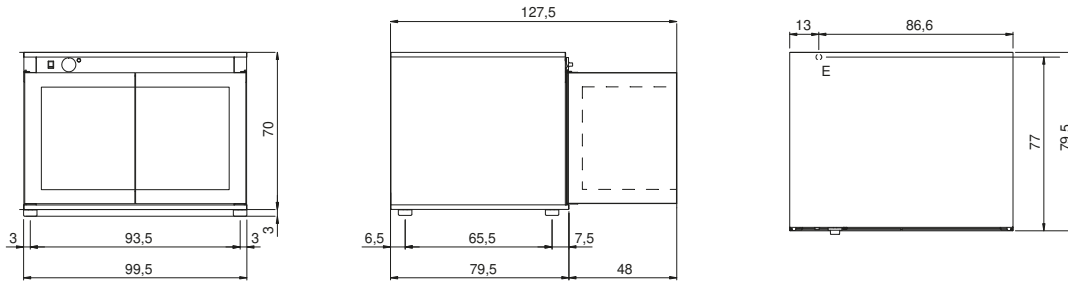

Technische Zeichnung

E: Elektrobetrieb