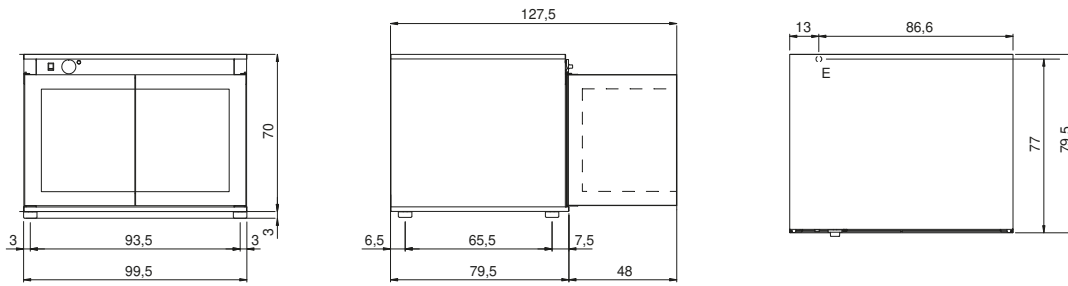

Technische Zeichnung

E: Elektrobetrieb